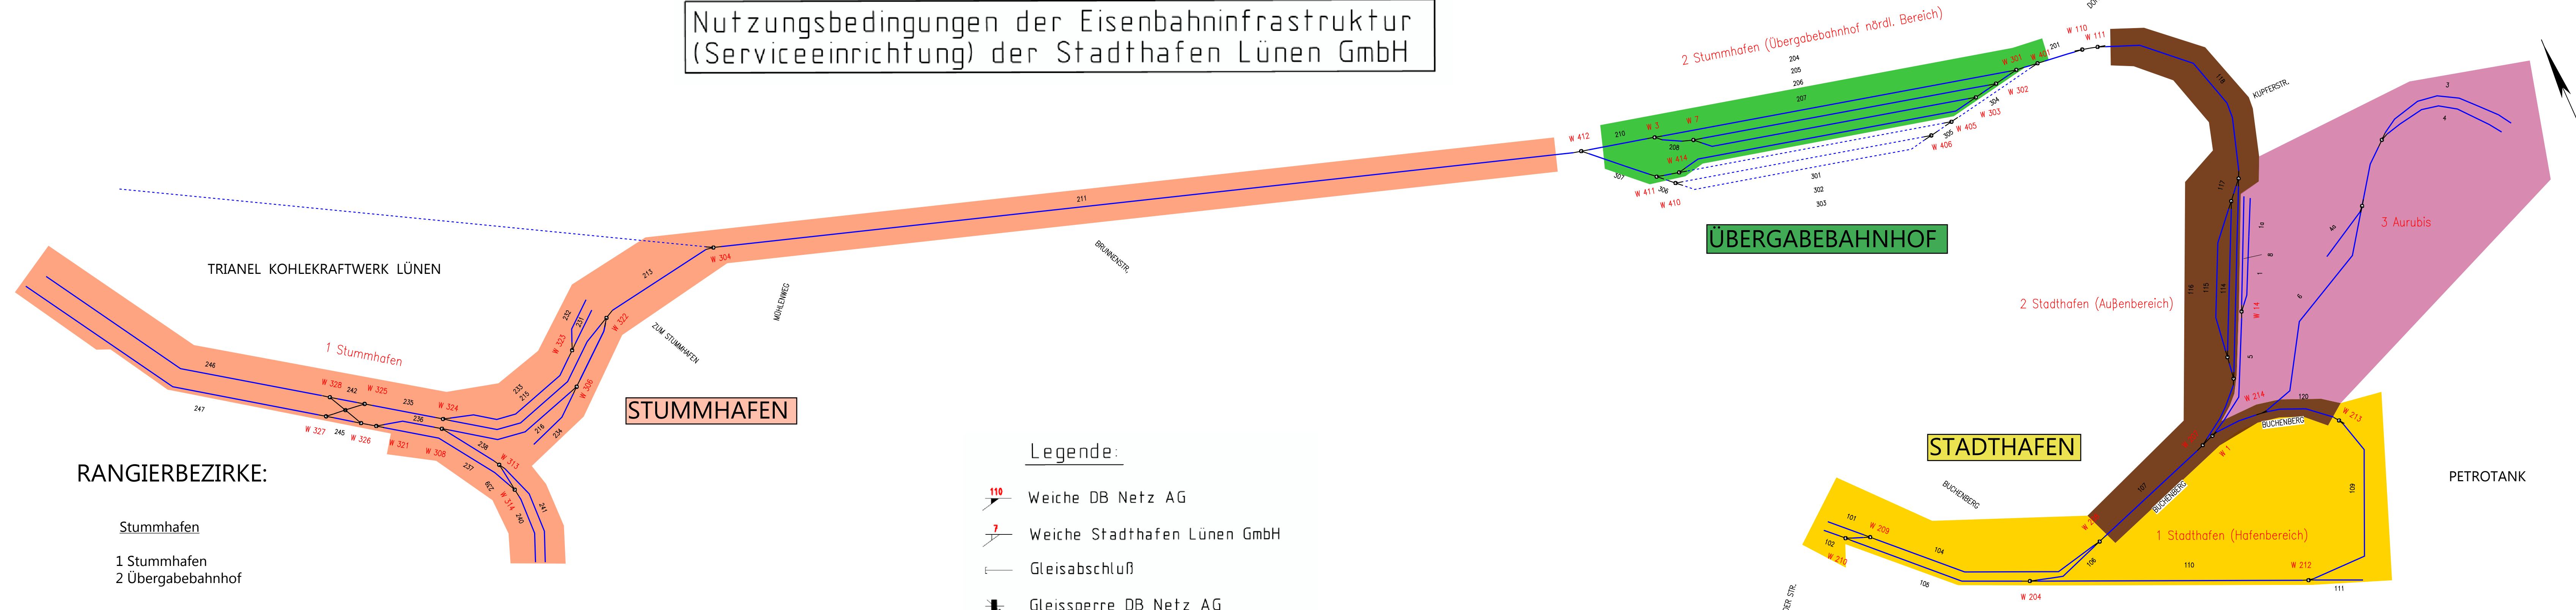

Nutzungsbedingungen der Eisenbahninfrastruktur (Serviceeinrichtung) der Stadthafen Lünen GmbH

RANGIERBEZIRKE:

- Stummhafen
- 1 Stummhafen
- 2 Übergabebahnhof

- Stadthafen
- 1 Stadthafen (Hafenbereich)
- 2 Stadthafen (Außenbereich)
- 3 Aurubis

Legende:

- Weiche DB Netz AG
- Weiche Stadthafen Lünen GmbH
- Gleisabschluß
- Gleissperre DB Netz AG
- Gleissperre Stadthafen Lünen GmbH
- Gleiswaage

Stadthafen Lünen GmbH	
Gleisplan Stadthafen-Stummhafen	
Maßstab: ohne	Rangierbezirke
08.08.2017	
Buchenberg 12, 44532 Lünen, Fon 02306 208.0, Fax 02306 190.17	